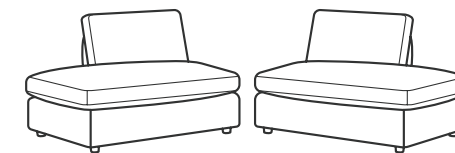

-25 LAF / -26 RAF CHAISE
33H 34W 65D
19SH 31SW 49SD 22AH

-29 ARMLESS LOVESEAT
33H 61W 39D
19SH 61SW 24SD

-25 LAF / -26 RAF CHAISE
33H 37W 65D
19SH 31SW 49SD 21AH

-29 ARMLESS LOVESEAT
33H 61W 39D
19SH 61SW 24SD

-25 LAF / -26 RAF CHAISE
33H 36W 65D
19SH 31SW 49SD 25AH

-29 ARMLESS LOVESEAT
33H 61W 39D
19SH 61SW 24SD

-2555 LAF / -2655 RAF OPEN END
33H 50W 39D
19SH 50SW 24SD

-2555 LAF / -2655 RAF OPEN END
33H 50W 39D
19SH 50SW 24SD